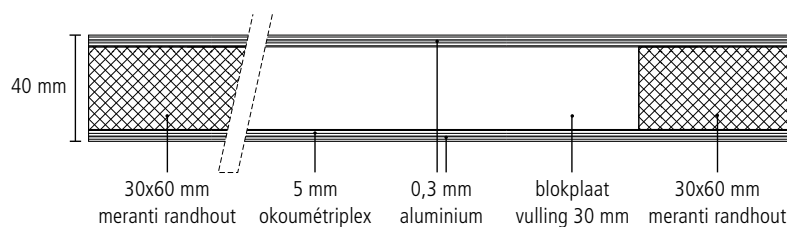

Albo

Alu Plex Garant Deuren (niet infreesbaar)

30" brandwerend volgens EN-1634-1:2000 mits onder en boven voorzien van opschuimend materiaal

Niet infreesbaar

Standaard Uitvoering

Samenstelling stomp

Randhout	Meranti
Vulling	Massief houten, als meubelplaat, verlijmd vulling / polystyreen
Dekplaat	5 mm okoumétriplex
Afwerking	Onbewerkt, naturel

Speciale Uitvoering

Maatvoering

Hoogte	Maximaal 300 cm
Breedte	Maximaal 123 cm

www.albo.nl

Diktes	40 mm 54 + 68 mm zie Multi plus Garant "Extra"
Afmetingen	88 t/m 123 x 201,5 cm 88 t/m 123 x 211,5 cm 88 t/m 123 x 231,5 cm Speciale afmetingen op aanvraag
Afwerking	Toplaag finer; okoumé schilfineer Edelfineer in diverse houtsoorten op aanvraag Hardplastic 0,8 mm, op aanvraag
Verlijming	Exterieur, volgens NEN-EN 314-2
KOMO certificaat	Ja, nr. 32631 Op aanvraag verkrijgbaar
CE Normering	Ja, volgens EN-13986
Brandvertraging	30 minuten, volgens EN-1634-1:2000, mits onder en boven voorzien zijn van opschuimend materiaal
Levertijd	Uit voorraad
Toepassingsgebied	Woningbouw Utiliteitsbouw Renovatieprojecten
Bewerkingen	Alle glasopeningen mogelijk