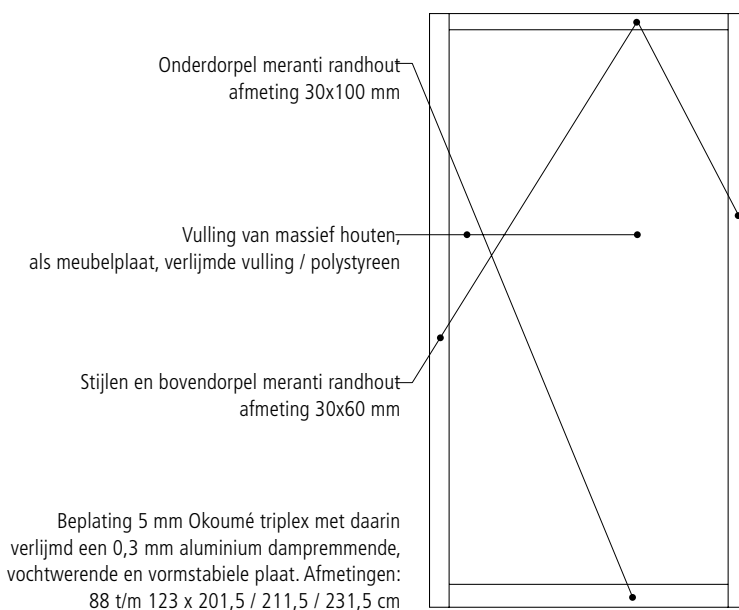

Albo

Alu Plex Garant Deuren (niet infreesbaar)

30" brandwerend volgens EN-1634-1:2000 mits onder en boven voorzien van opschuimend materiaal

Niet infreesbaar

Standaard Uitvoering

Samenstelling stomp

Randhout	Meranti
Vulling	Massief houten, als meubelplaat, verlijmd vulling / polystyreen
Dekplaat	5 mm okoumétriplex
Afwerking	Onbewerkt, naturel

Speciale Uitvoering

Maatvoering

Hoogte	Maximaal 300 cm
Breedte	Maximaal 123 cm

www.albo.nl

Diktes	40 mm 54 + 68 mm zie Multi plus Garant "Extra"
Afmetingen	88 t/m 123 x 201,5 cm 88 t/m 123 x 211,5 cm 88 t/m 123 x 231,5 cm Speciale afmetingen op aanvraag
Afwerking	Toplaag finer; okoumé schilfineer Edelfineer in diverse houtsoorten op aanvraag Hardplastic 0,8 mm, op aanvraag
Verlijming	Exterieur, volgens NEN-EN 314-2
KOMO certificaat	Ja, nr. 32631 Op aanvraag verkrijgbaar
CE Normering	Ja, volgens EN-13986
Brandvertraging	30 minuten, volgens EN-1634-1:2000, mits onder en boven voorzien zijn van opschuimend materiaal
Levertijd	Uit voorraad
Toepassingsgebied	Woningbouw Utiliteitsbouw Renovatieprojecten
Bewerkingen	Alle glasopeningen mogelijk