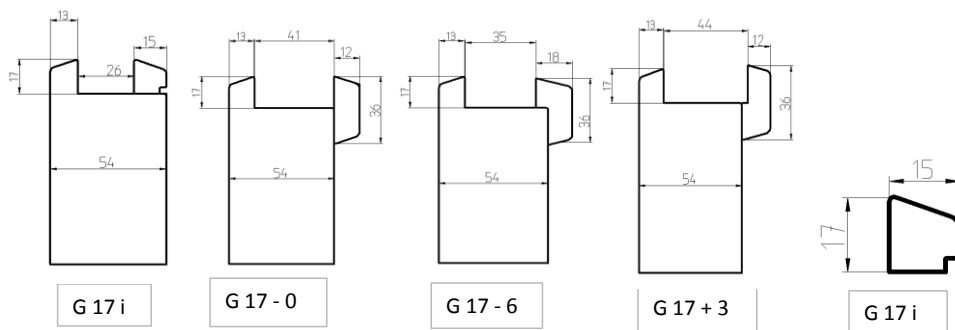

Overzicht glaslatten in buitendeuren (54 mm) met vaste sponning

	VARIABLE
Deurdikte	54

Deurdikte als variabele invullen in **GROEN** vlak

Buitendeuren: glaspakket bestaat uit glasdikte + (2x4mm = 8 mm) kit.

Vaste sponning van de buitendeur wordt standaard geventileerd.

Type glaslat	G 17 i	G 17 - 18	G 17 - 15	G 17 - 12	G 17 - 9	G 17 - 6	G 17 - 3	G 17 - 0	G 17 + 3
≤	29								
		23							
			26						
				29					
					32				
						35			
							38		
								41	
									44

Glaspakket in millimeters

Voor afwijkende deurdiktes glaslatten aanpassen.