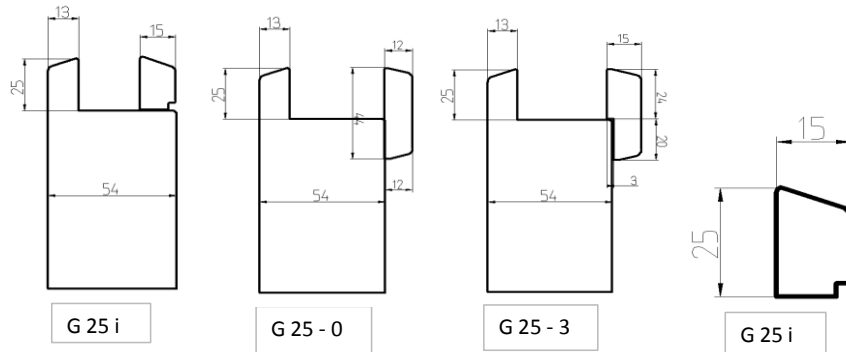

Overzicht glaslatten in buitendeuren (54 mm) met vaste sponning. Brandwerend

	VARIABLE
Deurdikte	54

Deurdikte als variabele invullen in **GROEN** vlak

Buitendeuren: glaspakket bestaat uit glasdikte + (2x4mm = 8 mm) kit.

Vaste sponning van de buitendeur wordt standaard geventileerd.

Sponninghoogte = 25 millimeter

Type glaslat	G 25 i	G 25 - 18	G 25 - 15	G 25 - 12	G 25 - 9	G 25 - 6	G 25 - 3	G 25 - 0	G 25 + 3
≤	29								
		23							
			26						
				29					
					32				
						35			
							38		
								41	
									44

Glaspakket in millimeters

Voor afwijkende deurdiktes glaslatten aanpassen.