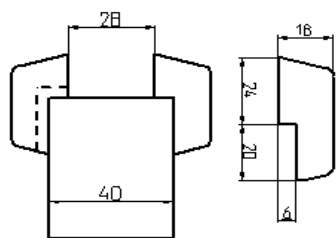

	VARIABELE
Deurdikte	39

Overzicht brandwerende glaslatten

Deurdikte als variabele invullen in **GROEN** vlak

Buitendeuren:glaspakket bestaat uit glasdikte + (2x4mm = 8 mm) kit.
Glaslat tbv buitendeur wordt aan de buitenzijde standaard geventileerd.

Binnendeuren:glaspakket bestaat uit glasdikte + (2x4mm = 8 mm) kit.

Type glaslat	G 25 + 6	G 25 + 3	G 25 - 0	G 25 - 3	G 25 - 6	G 25 - 9	G 25 - 12	G 25 - 15	G 25 - 18
G 25 + 6	51	48	-	-	-	-	-	-	-
G 25 + 3	48	45	42	-	-	-	-	-	-
G 25 - 0	-	42	39	36	-	-	-	-	-
G 25 - 3	-	-	36	33	30	-	-	-	-
G 25 - 6	-	-	-	30	27	24	-	-	-
G 25 - 9	-	-	-	-	24	21	18	-	-
G 25 - 12	-	-	-	-	-	18	15	12	-
G 25 - 15	-	-	-	-	-	-	12	9	6
G 25 - 18	-	-	-	-	-	-	-	6	3

Glaspakket in millimeters