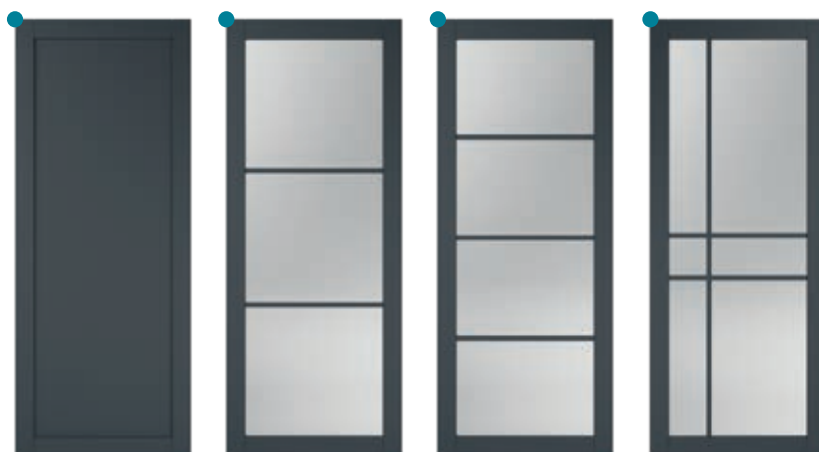

SLIMLINE

FI2500 SL

FA2553 SL

FA2554 SL

FA2575 SL

PRIJS incl. glas, incl. btw

€ 394,00

€ 770,00

€ 784,00

€ 924,00

FREESLIJN

AA7100

AA7300

AA7400

AA7900

PRIJS incl. btw

€ 441,00

€ 441,00

€ 441,00

€ 441,00

UIT VOORRAAD LEVERBARE MATEN:

		Breedte				
DICHTE DEUR		730 mm	780 mm	830 mm	880 mm	930 mm
Hoogte	2015 mm	✓	✓	✓	-	-
	2115 mm	✓	✓	✓	✓	✓
	2315 mm	✓	✓	✓	✓	✓

		Breedte		
GLASDEUR		830 mm	880 mm	930 mm
Hoogte	2015 mm	✓	-	-
	2115 mm	✓	✓	✓
	2315 mm	✓	✓	✓