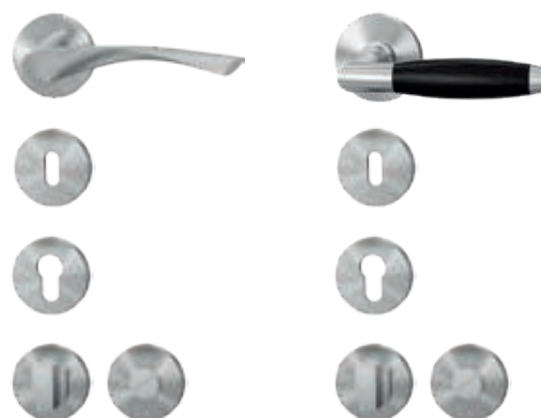

MODEL

KINO
50 x 8 mm (rozet)

IKA
50 x 8 mm (rozet)

DEURKRUKSET incl. btw	€ 131,00	€ 118,00
Set sleutelplaatjes	€ 14,00	€ 14,00
Set cilinderplaatjes	€ 14,00	€ 14,00
Toiletgarnituur	€ 63,00	€ 63,00

RVS GEBORSTELD

De deurkruk is een belangrijk onderdeel in jouw woning. Waar veel mensen hem gebruiken zonder erover na te denken, is een deurkruk naast praktisch ook stijlbehalend. Geborsteld rvs heeft een mooie, matte tint door het borstelproces dat het heeft ondergaan en past bij vrijwel ieder interieur.