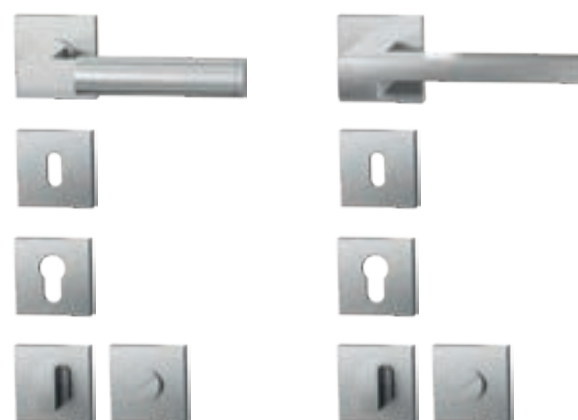

BINNENDEUREN

Deurbeslag

Rvs geborsteld

KURI

MODEL

**L-HAAKS MODEL
VIERKANT ROZET**
53 x 6 mm (rozet)

VIERKANT MODEL
53 x 6 mm (rozet)

DEURKRUKSET incl. btw	€ 42,00	€ 46,00
Set sleutelplaatjes	€ 13,00	€ 13,00
Set cilinderplaatjes	€ 13,00	€ 13,00
Toiletgarnituur	€ 39,00	€ 39,00