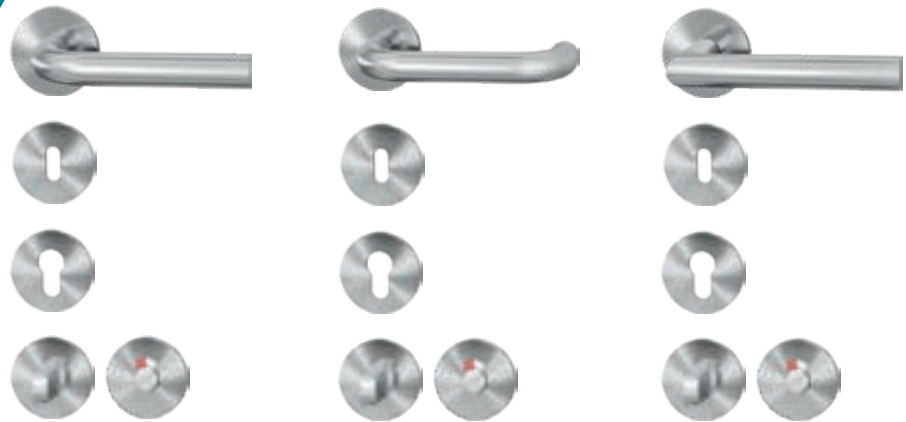

RUIME KEUZE IN KLEUREN EN STRUCTUREN

Scan de QR-code voor alle structuur- en kleurmogelijkheden.

Deurbeslag

*& hang- en
sluitwerk*

Goed gekozen deurbeslag geeft je deur extra uitstraling.

Bij Albo kun je kiezen uit verschillende stijlen, materialen en kwaliteiten. Van chique blend kleuren tot rvs of zwart structuur: geef jouw deuren de finishing touch die ze verdienen, perfect passend bij jouw woonstijl.

L-HAAKS MODEL ROND ROZET

BINNENDEUREN

Deurbeslag

Rvs geborsteld

Rvs geborsteld

Geborsteld rvs heeft dankzij het borstelproces een mooie matte uitstraling en past moeiteloos in vrijwel ieder interieur.

MODEL