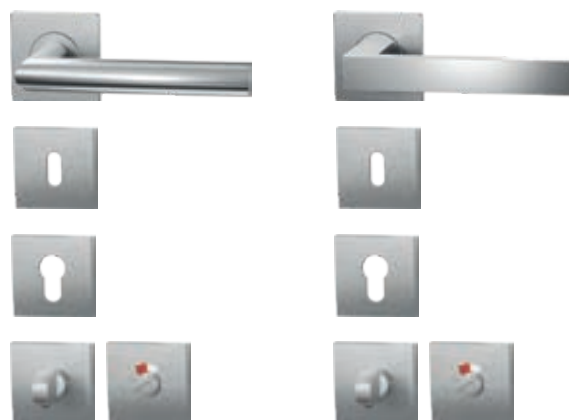

**L-HAAKS MODEL
VIERKANT ROZET**
53 x 6 mm (rozet)

VIERKANT MODEL
53 x 6 mm (rozet)