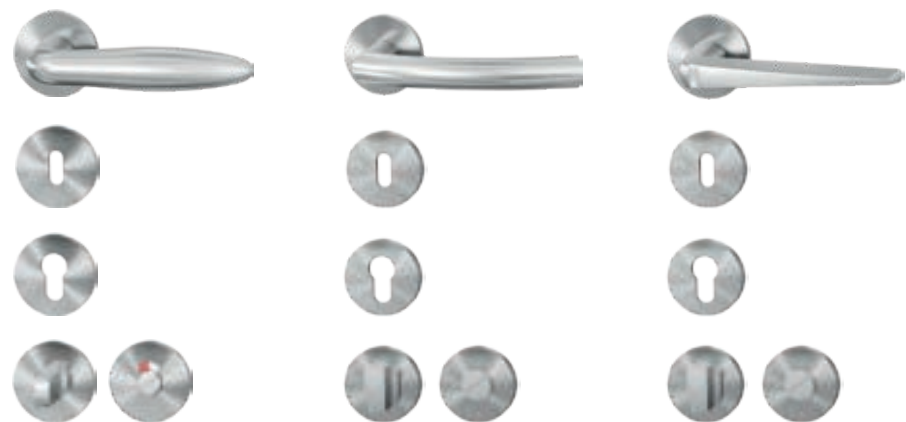

MODEL

L-MODEL
53 x 6 mm (rozet)

U-MODEL
53 x 6 mm (rozet)

**L-HAAKS MODEL
ROND ROZET**
53 x 6 mm (rozet)

DEURKRUKSET incl. btw	€ 39,00	€ 39,00	€ 42,00
Set sleutelplaatjes	€ 13,00	€ 13,00	€ 13,00
Set cilinderplaatjes	€ 13,00	€ 13,00	€ 13,00
Toiletgarnituur	€ 39,00	€ 39,00	€ 39,00