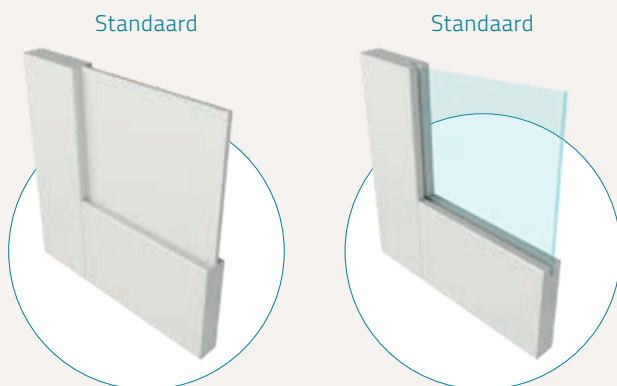

PROFIEL EN PANEEL:

FI | Zie prijzen in tabel

FA | Zie prijzen in tabel

Veelgekozen maatwerkopties:

- Opdek (+ € 23,00)
- Grijs gegrond (+ € 32,00)
- Zwart gegrond (+ € 43,00)
- Aflak (zie pag. 61)

hangzijde