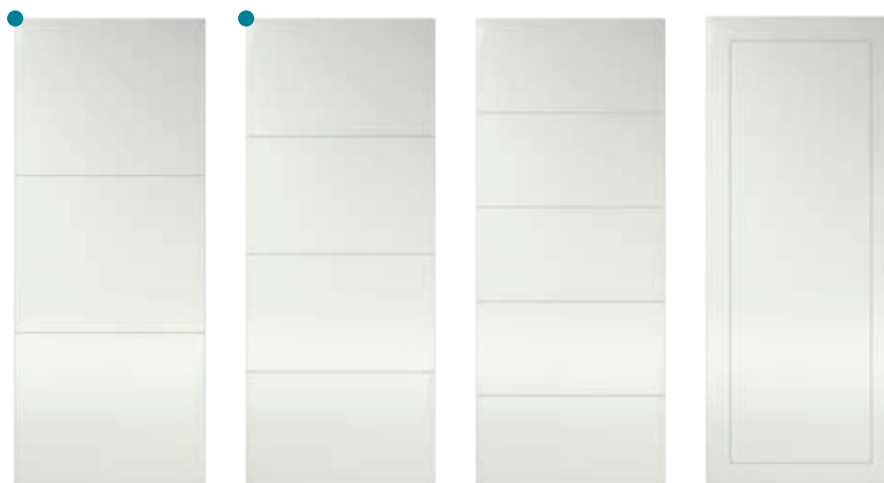

DEURMODEL	AA7300	AA7400	AA8000	AA7500
PRIJS incl. btw	€ 441,00	€ 441,00	€ 441,00	€ 441,00

● Dit model is op voorraad, kijk op pagina 12 voor meer informatie.