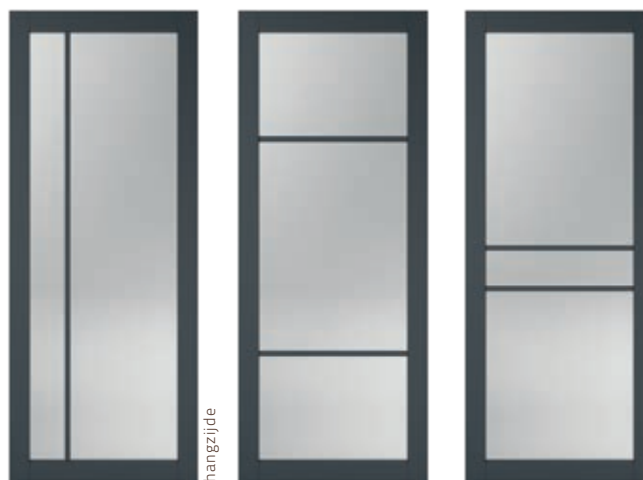

Veelgekozen maatwerkopties:

- Opdek (+ € 75,00)
- Wit of grijs gegrond (+ € 0,00)
- Aflak dichte deur (+ € 214,00)
- Aflak glasdeur (+ € 273,00)

Voor deze modellen gelden de volgende standaarden:

Stijlen en dorpels: 100 mm
Plakroedes: 25 mm

DEURMODEL	FA2580 SL	FA2581 SL	FA2582 SL
PRIJS incl. blank glas en btw	€ 770,00	€ 770,00	€ 770,00
met gelaagd mat glas	€ 956,00	€ 956,00	€ 956,00
met grijs rookglas	€ 1.029,00	€ 1.029,00	€ 1.029,00
met bruin rookglas	€ 1.029,00	€ 1.029,00	€ 1.029,00