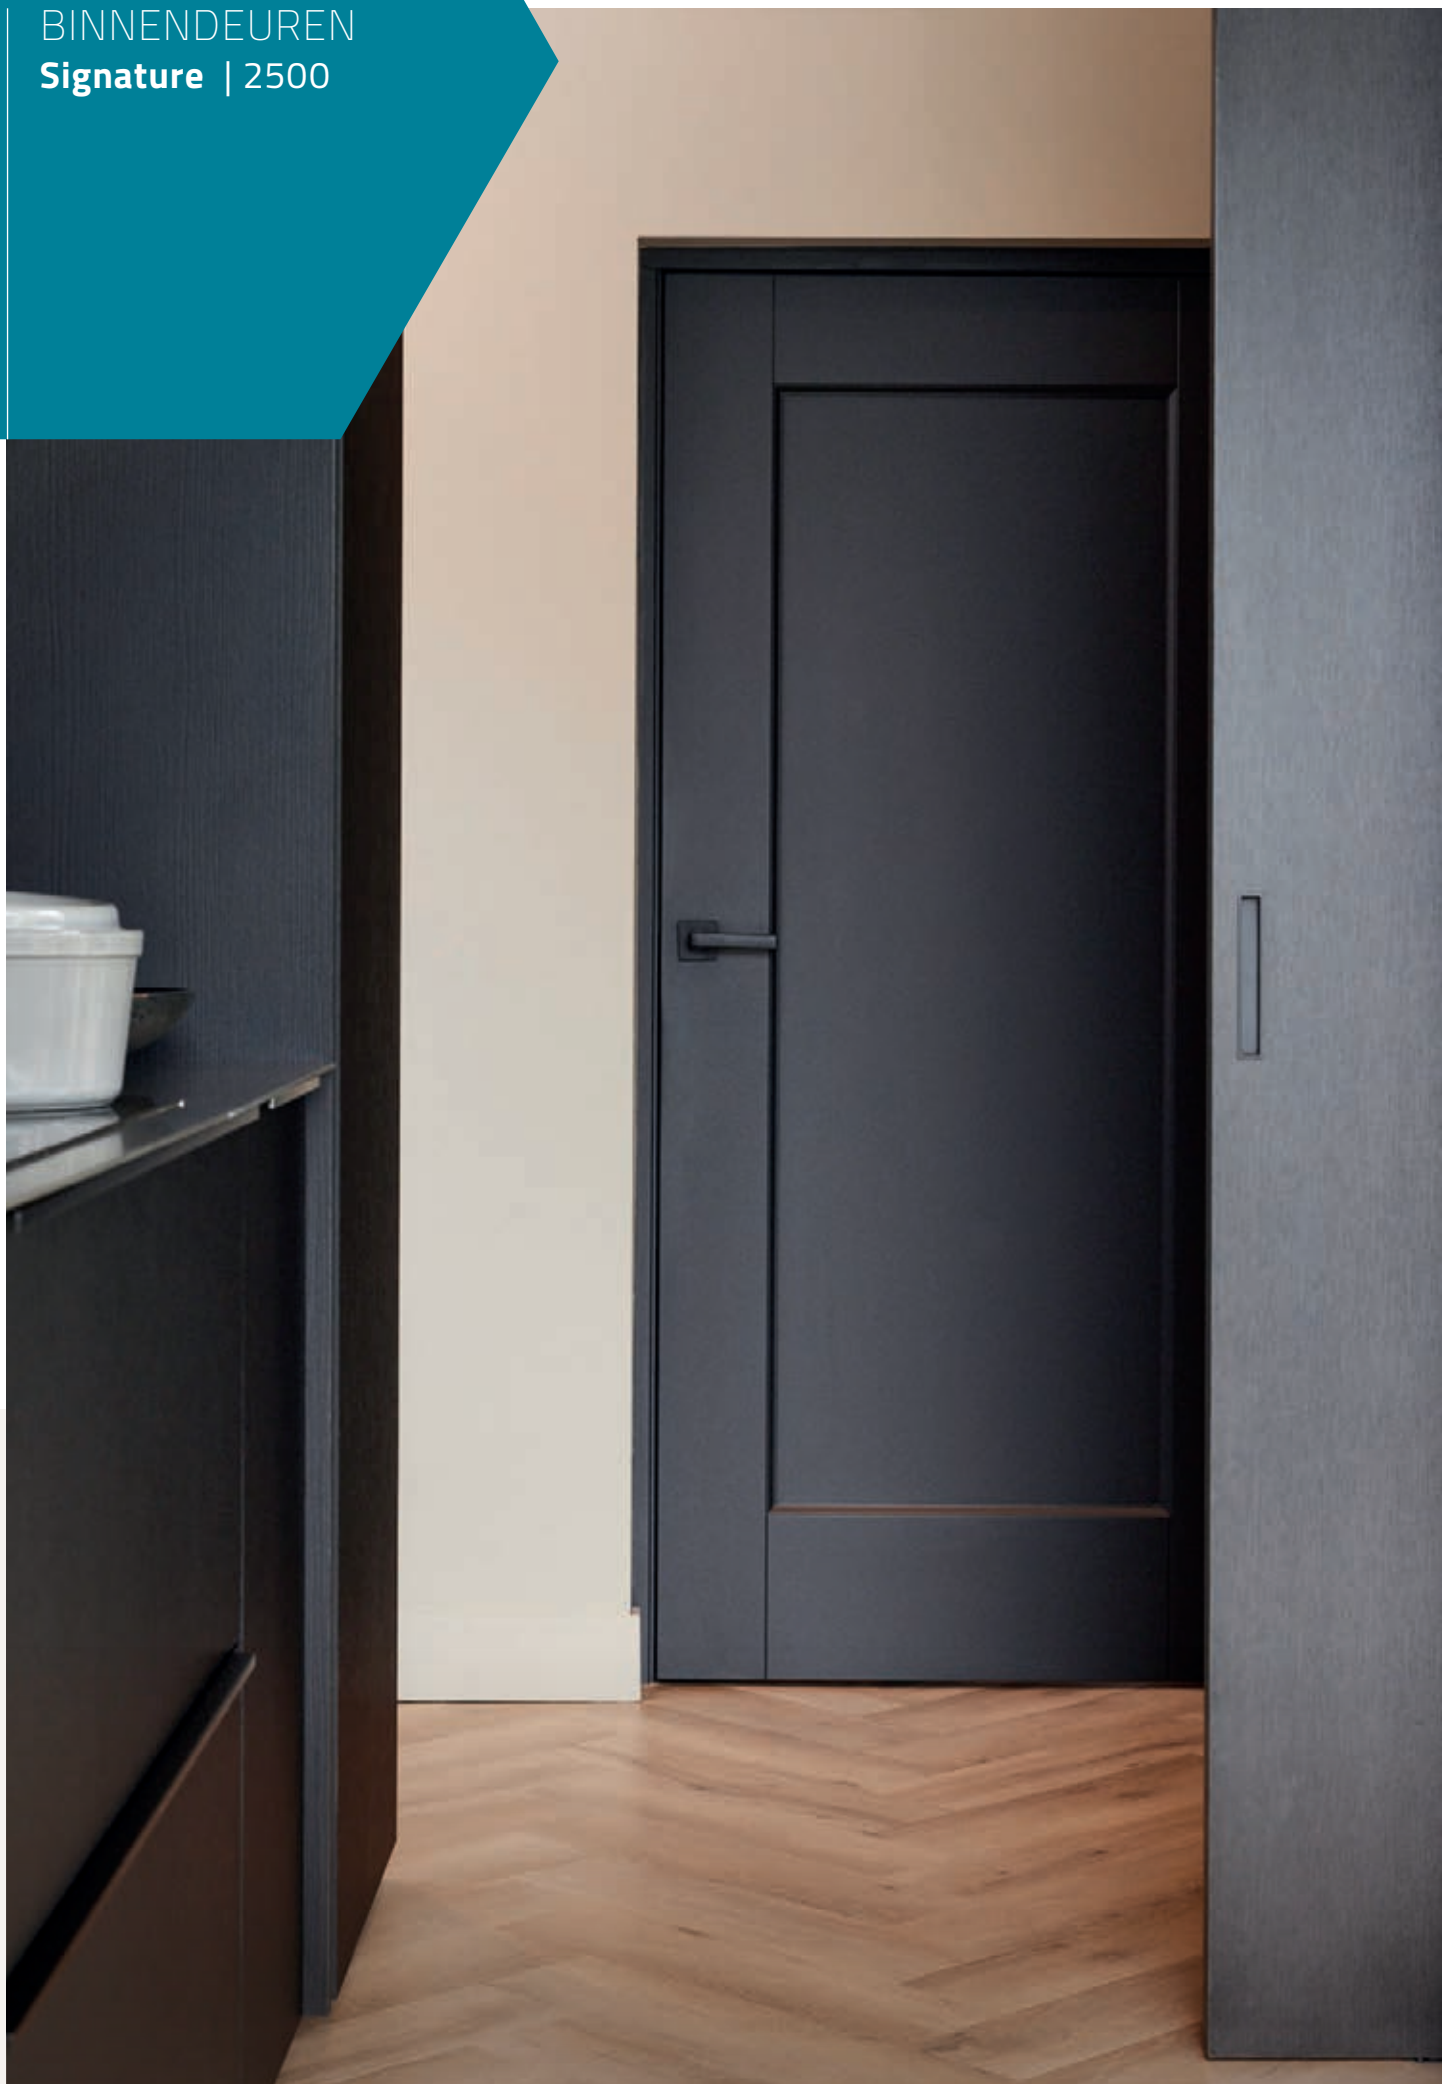

PROFIEL EN PANEEL:

Standaard

DJ | Zie prijzen in tabel

BINNENDEUREN
Signature | 2500

Veelgekozen maatwerkopties:

- Opdek (+ € 23,00)
- Grijs gegrond (+ € 32,00)
- Zwart gegrond (+ € 43,00)
- Aflak (zie pag. 61)