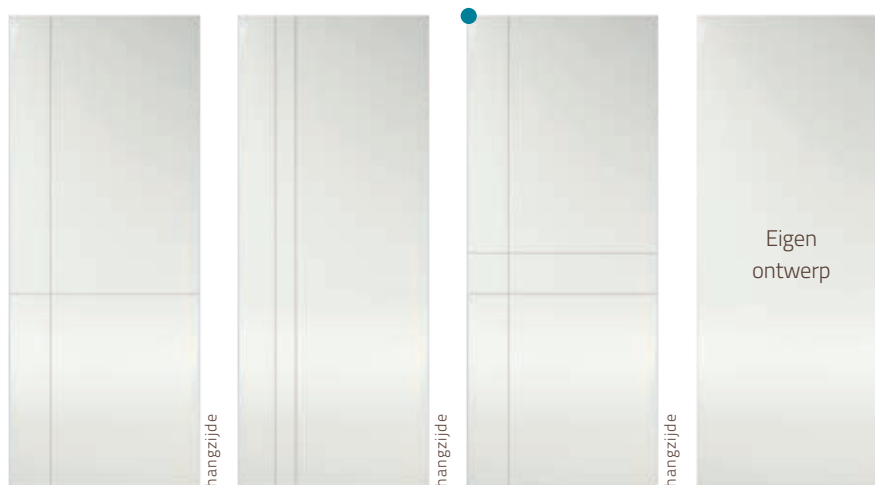

Veelgekozen maatwerkopties:

- Opdek (+ € 87,00)
- Grijs gegrond (+ € 0,00)
- Zwart gegrond (+ € 44,00)
- Aflak (+ € 214,00)

DEURMODEL	AA7600	AA7800	AA7900	AA CUSTOM
PRIJS incl. btw	€ 441,00	€ 441,00	€ 441,00	€ 491,00

● Dit model is op voorraad, kijk op pagina 12 voor meer informatie.

Lijnen die verbinden
teken je eigen stijl