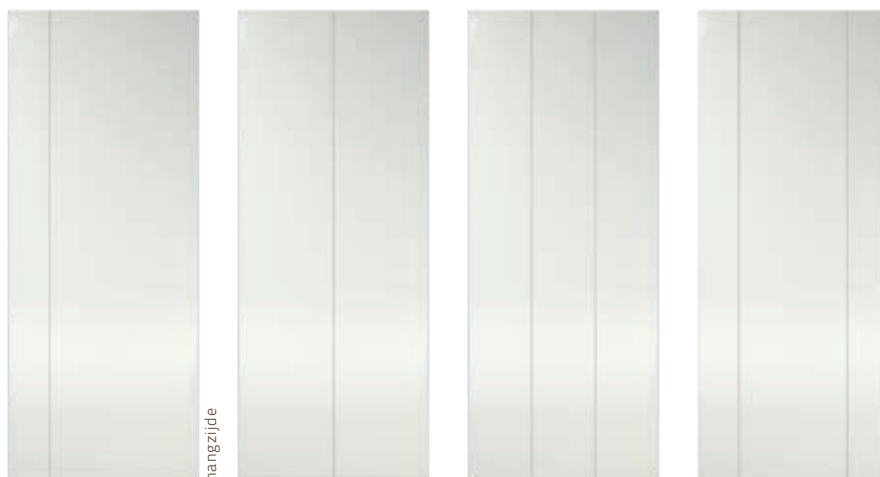

Veelgekozen maatwerkopties:

- Opdek (+ € 87,00)
- Grijs gegrond (+ € 0,00)
- Zwart gegrond (+ € 44,00)
- Aflak (+ € 214,00)

Prijzen zijn op basis van specificaties op pagina 77.

DEURMODEL	AA8100	AA8200	AA8300	AA8700
PRIJS incl. btw	€ 441,00	€ 441,00	€ 441,00	€ 441,00