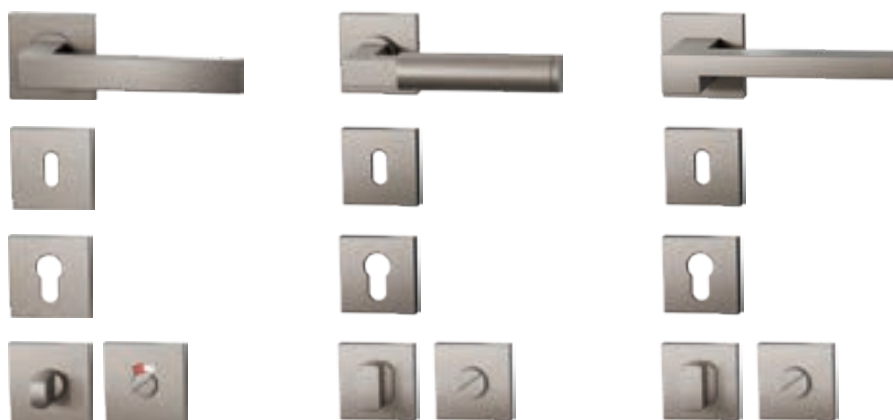

De getoonde prijzen gelden voor alle Blendkleuren.

MODEL

VIERKANT MODEL
53 x 6 mm (rozet)

KURI
50 x 8 mm (rozet)

RAA
50 x 8 mm (rozet)

DEURKRUKSET incl. btw	€ 80,00	€ 176,00	€ 180,00
Set sleutelplaatjes	€ 28,00	€ 46,00	€ 46,00
Set cilinderplaatjes	€ 28,00	€ 46,00	€ 46,00
Toiletgarnituur	€ 74,00	€ 102,00	€ 102,00

Blendkleuren

De deurkruk is het visitekaartje van de ruimte erachter. Deze prachtige Blendkleuren hebben een basis van rvs, bedekt met een hoogwaardige poedercoating met UV-bescherming en metallic afwerking.

KIES JOUW FINISH: