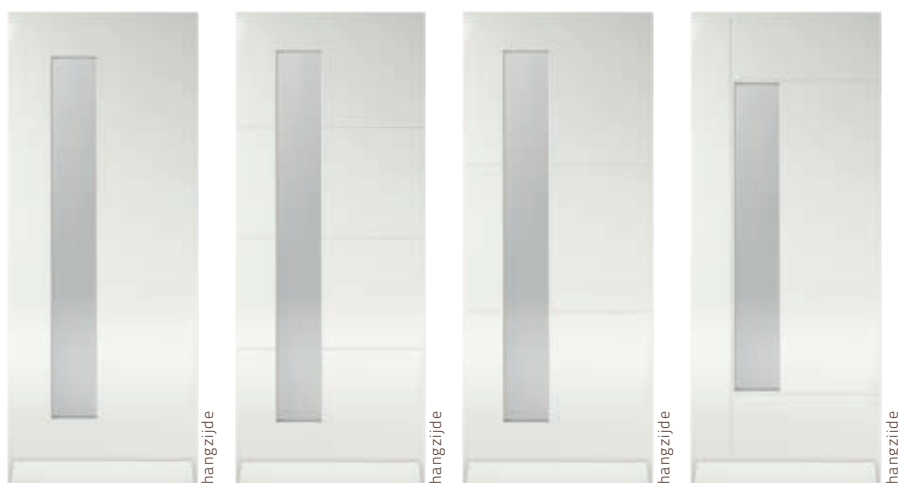

DEURMODEL	L273	L274	L275	L276
PRIJS incl. btw	€ 1.844,00	€ 2.088,00	€ 2.088,00	€ 2.088,00
met mat glas	€ 1.888,00	€ 2.132,00	€ 2.132,00	€ 2.132,00
met mat glas met blanke rand	€ 2.487,00	€ 2.731,00	€ 2.731,00	€ 2.731,00
groeven binnenzijde		€ 241,00	€ 241,00	€ 241,00