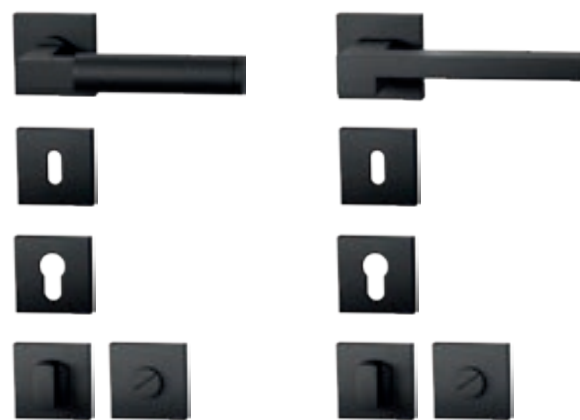

BINNENDEUREN

Deurbeslag

Zwart structuur

RAA

MODEL

**L-HAAKS MODEL
VIERKANT ROZET**
53 x 6 mm (rozet)

VIERKANT MODEL
53 x 6 mm (rozet)

DEURKRUKSET incl. btw	€ 67,00	€ 71,00
Set sleutelplaatjes	€ 26,00	€ 26,00
Set cilinderplaatjes	€ 26,00	€ 26,00
Toiletgarnituur	€ 65,00	€ 65,00