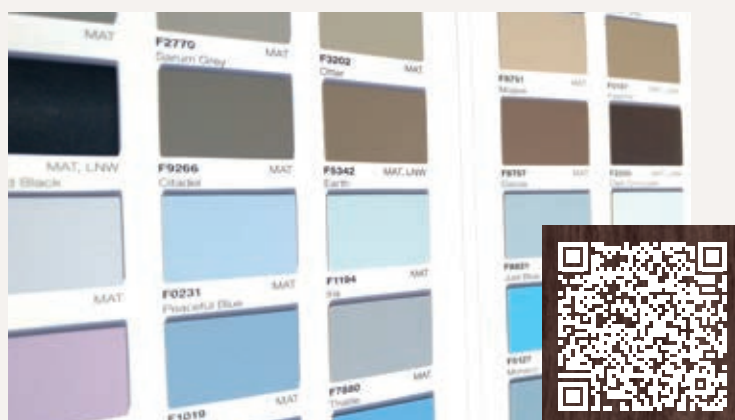

RUIME KEUZE IN KLEUREN EN STRUCTUREN

Scan de QR-code voor alle structuur- en kleurmogelijkheden.

Deurbeslag

*& hang- en
sluitwerk*

Goed gekozen deurbeslag geeft je deur extra uitstraling.

Bij Albo kun je kiezen uit verschillende stijlen, materialen en kwaliteiten. Van chique blend kleuren tot rvs of zwart structuur: geef jouw deuren de finishing touch die ze verdienen, perfect passend bij jouw woonstijl.