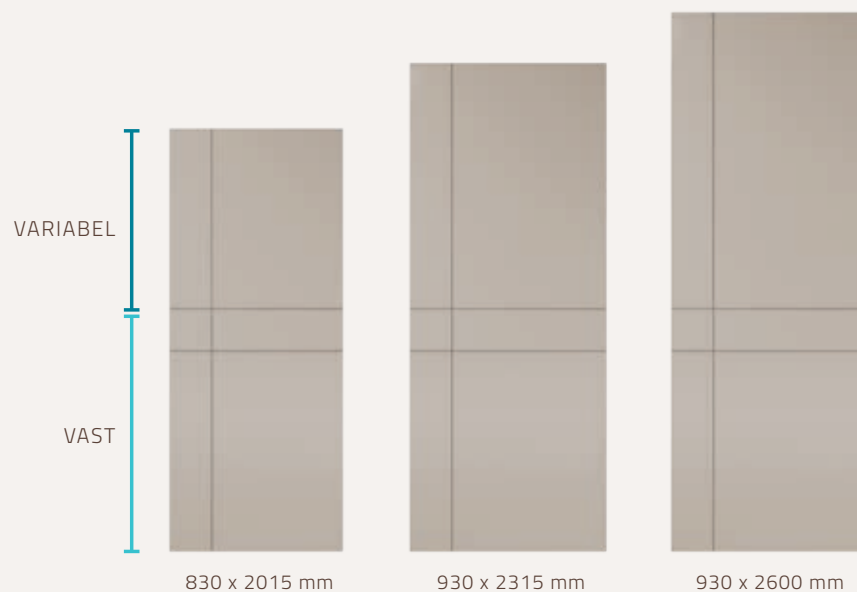

Vlakke deuren met groeven zijn super trendy. In onze collectie FreesLijn binnendeuren is volop ruimte voor eigen ontwerp. Horizontaal, verticaal of juist een combinatie ontworpen door jouw architect? Laat inspiratie de vrije loop want wij maken het gewoon!

De volgende specificaties zijn op alle FreesLijn-modellen standaard van toepassing:

1. **FreesLijn specificaties***
2. Vlakke deur met tubespaanvulling
   - Tweezijdig voorzien van groeven
   - Inclusief slotkastgat t.b.v. Nemeff 1200-slot
   - Stompe uitvoering
   - Opdekdeuren voorzien van paumelleboringen
3. Wit geground (optioneel: grijs of zwart)
   - Optioneel: aflak in iedere effen RAL-kleur
4. Afmetingen tot 930x2315 mm één prijs
   - Max. afmeting 1030x2800 mm
   - Deurdikte 40 mm
5. 6 jaar garantie
   - PEFC gecertificeerd

Alle deuren zijn afgebeeld in de afmeting 930x2315 mm.

Kijk voor een greep uit onze meest voorkomende maatwerkmogelijkheden op **pagina 82** en voor bijpassend hang- en sluitwerk op **pagina 104**.

* Eventuele voorwaarden of afwijkingen op deze specificaties staan bij de betreffende deurmodellen genoemd.

VARIATIE IN UITERLIJK

De afbeeldingen in de catalogus zijn op basis van een deurafmeting van 930 x 2315 mm. Bij andere afmetingen kan het zo zijn dat het uiterlijk van de deur enigszins afwijkt. Bij deuren met een asymmetrische vlakverdeling is de bovenste opening variabel. Zie voorbeeld hiernaast: