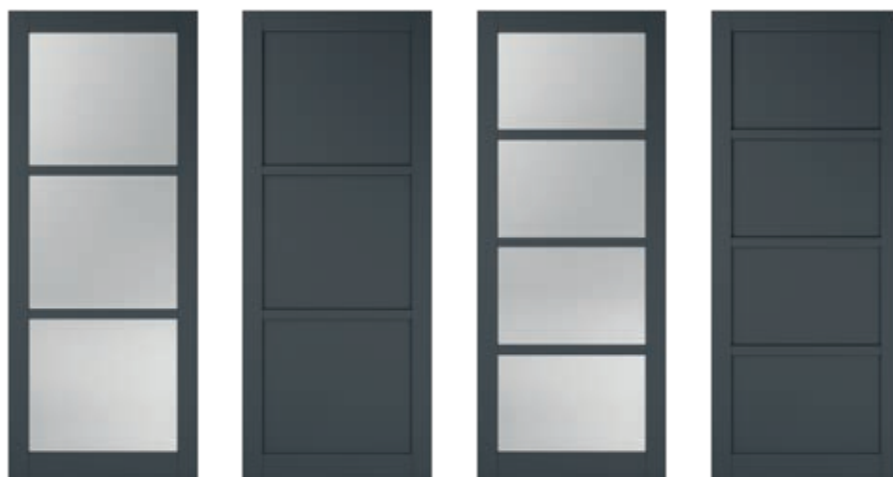

Veelgekozen maatwerkopties:

- Opdek (+ € 75,00)
- Wit of grijs gegrond (+ € 0,00)
- Aflak dichte deur (+ € 214,00)
- Aflak glasdeur (+ € 273,00)

Voor deze modellen gelden de volgende standaarden:

- Stijlen en bovendorpel: 100 mm
- Onderdorpel: 140 mm
- Plakroedes: 46 mm