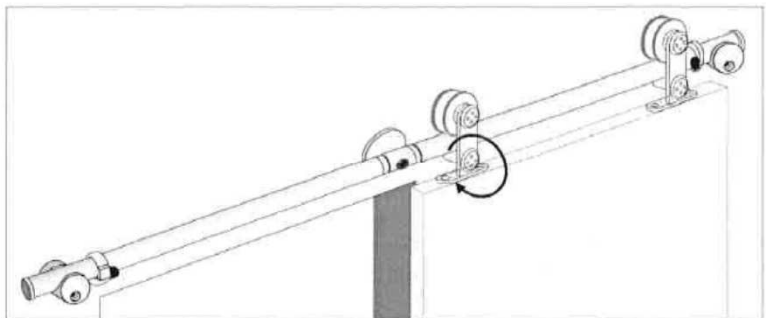

MONTAGE HANDLEIDING ALBO STYLE SCHUIFDEURSYSTEEM

1

2

4

5

7

open