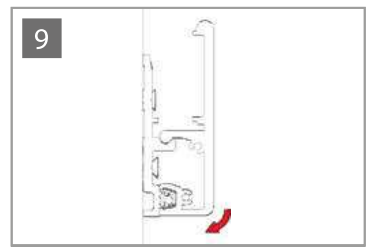

SLIDE WOOD

www.openspace.pt

| F | D |
|----|----|
| 12 | 20 |
| 14 | 18 |
| 16 | 16 |
| 18 | 14 |

Depois de instalado deve fechar a porta devagar na 1ª abertura automática.
Close the door slowly at first automatic load after installation