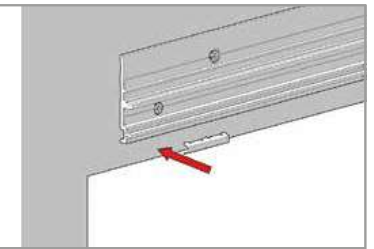

SLIDE WOOD

www.openspace.pt

| F | D |
|----|----|
| 12 | 20 |
| 14 | 18 |
| 16 | 16 |
| 18 | 14 |

Depois de instalado deve fechar a porta devagar na 1ª abertura automática.
Close the door slowly at first automatic load after installation