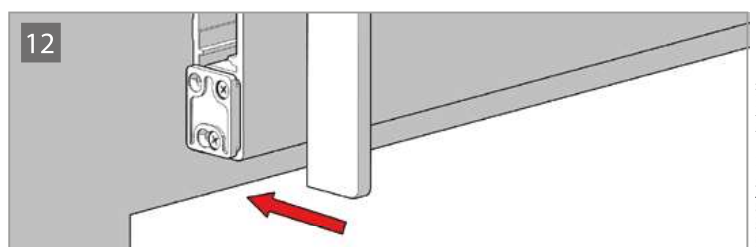

SLIDE WOOD

www.openspace.pt

| F | D |
|----|----|
| 12 | 20 |
| 14 | 18 |
| 16 | 16 |
| 18 | 14 |

Depois de instalado deve fechar a porta devagar na 1ª abertura automática.
Close the door slowly at first automatic load after installation