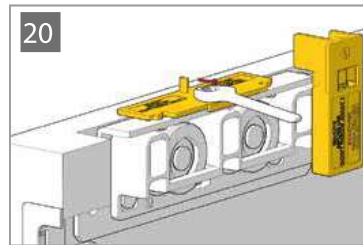

SLIDE WOOD

www.openspace.pt

| F | D |
|----|----|
| 12 | 20 |
| 14 | 18 |
| 16 | 16 |
| 18 | 14 |

Depois de instalado deve fechar a porta devagar na 1ª abertura automática.
Close the door slowly at first automatic load after installation