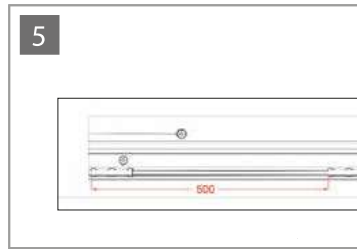

SLIDE WOOD

www.openspace.pt

| F | D |
|----|----|
| 12 | 20 |
| 14 | 18 |
| 16 | 16 |
| 18 | 14 |

Depois de instalado deve fechar a porta devagar na 1ª abertura automática.
Close the door slowly at first automatic load after installation