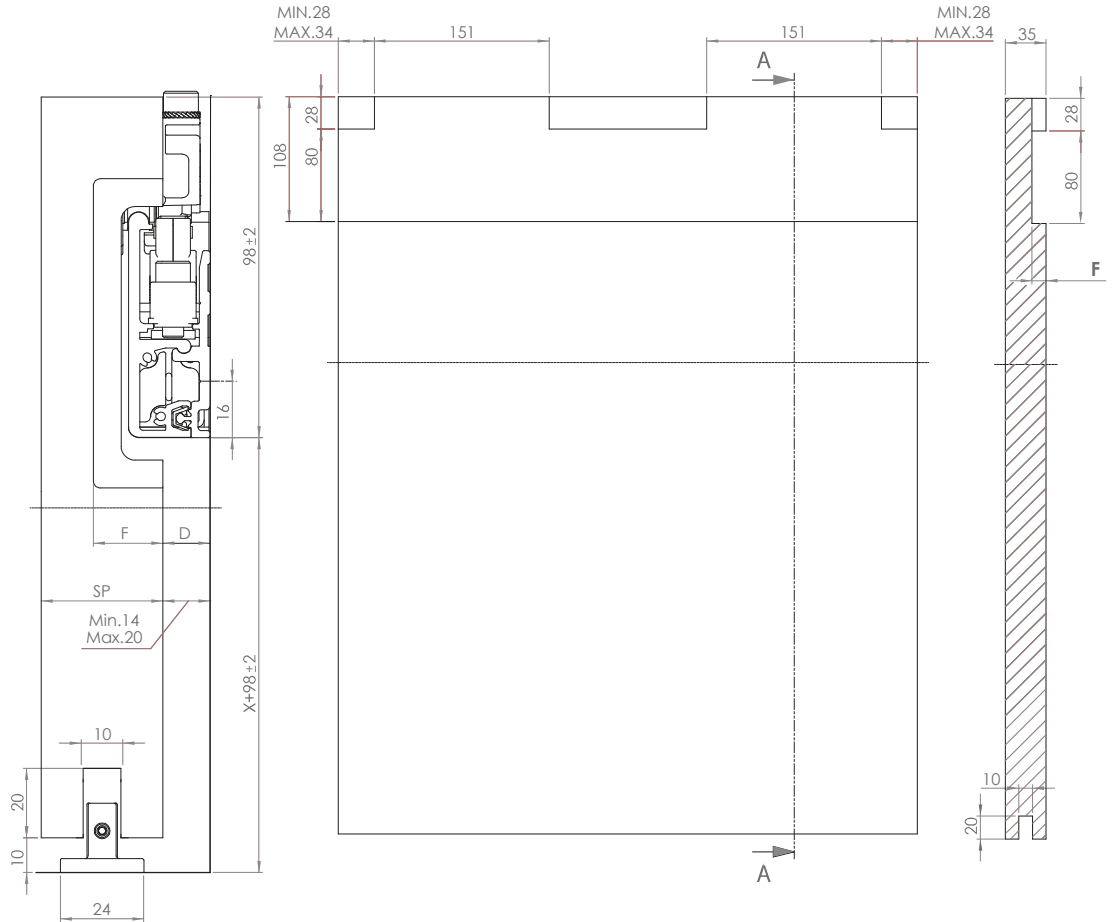

SLIDE WOOD

www.openspace.pt

| F | D |
|----|----|
| 12 | 20 |
| 14 | 18 |
| 16 | 16 |
| 18 | 14 |

Depois de instalado deve fechar a porta devagar na 1ª abertura automática.
Close the door slowly at first automatic load after installation