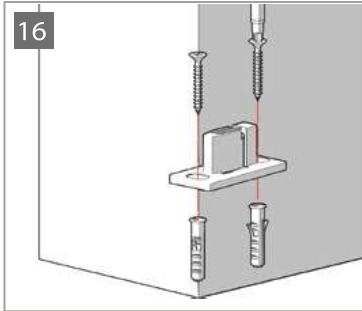

SLIDE WOOD

www.openspace.pt

| F | D |
|----|----|
| 12 | 20 |
| 14 | 18 |
| 16 | 16 |
| 18 | 14 |

Depois de instalado deve fechar a porta devagar na 1ª abertura automática.
Close the door slowly at first automatic load after installation