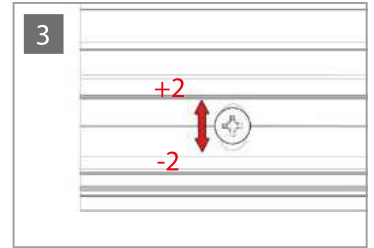

SLIDE WOOD

www.openspace.pt

| F | D |
|----|----|
| 12 | 20 |
| 14 | 18 |
| 16 | 16 |
| 18 | 14 |

Depois de instalado deve fechar a porta devagar na 1ª abertura automática.
Close the door slowly at first automatic load after installation