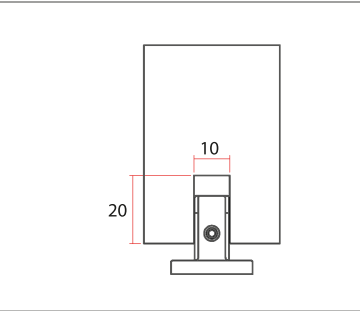

SLIDE WOOD

www.openspace.pt

| F | D |
|----|----|
| 12 | 20 |
| 14 | 18 |
| 16 | 16 |
| 18 | 14 |

Depois de instalado deve fechar a porta devagar na 1ª abertura automática.
Close the door slowly at first automatic load after installation