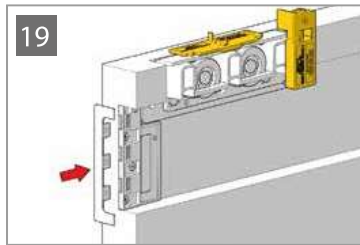

SLIDE WOOD

www.openspace.pt

| F | D |
|----|----|
| 12 | 20 |
| 14 | 18 |
| 16 | 16 |
| 18 | 14 |

Depois de instalado deve fechar a porta devagar na 1ª abertura automática.
Close the door slowly at first automatic load after installation