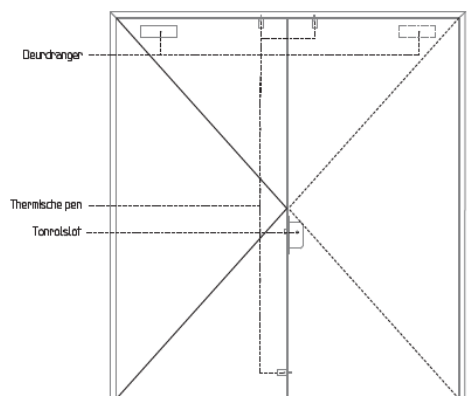

Albo Wisseldeur 30 en 60 minuten brandwerend

Rapport 2010-Efectis-R0406

Dwarsdoorsnede wisseldeur R-dr. loopdeur.

Vooranzicht wisseldeur L-dr. loopdeur.

Albo Deuren mag zowel de 30 minuten als de 60 minuten beproefde deurstellen uitvoeren als een wisseldeur. Dit geldt voor de brandrapporten:

- 2008-Efectis-R0965[Rev.2] → 60 min.
- 2010-Efectis-R0036[Rev.1] → 30 min.

Het deurstel moet worden uitgevoerd met een tonroslot en 3 thermische pennen.

De thermische pennen vervangen de kantschuiven. Deze zullen bij verhitting zorgen voor een goede fixatie in het kozijn. De deur met het slotgat is arm geschaafd.