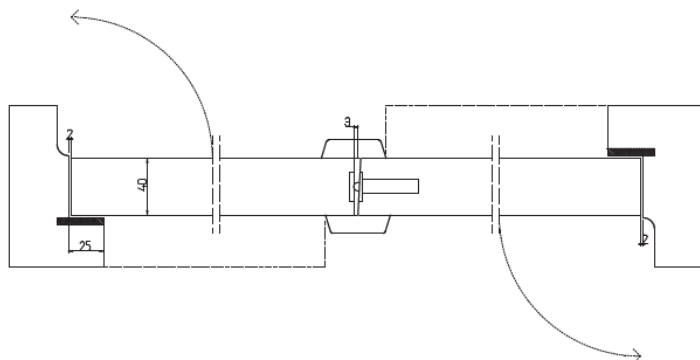

Albo Wisseldeur 30 en 60 minuten brandwerend

Rapport 2010-Efectis-R0406

Dwarsdoorsnede wisseldeur R-dr. loopdeur.

Vooranzicht wisseldeur L-dr. loopdeur.

Albo Deuren mag zowel de 30 minuten als de 60 minuten beproefde deurstellen uitvoeren als een wisseldeur. Dit geldt voor de brandrapporten:

- 2008-Efectis-R0965[Rev.2] → 60 min.
- 2010-Efectis-R0036[Rev.1] → 30 min.

Het deurstel moet worden uitgevoerd met een tonroslot en 3 thermische pennen.

De thermische pennen vervangen de kantschuiven. Deze zullen bij verhitting zorgen voor een goede fixatie in het kozijn. De deur met het slotgat is arm geschaafd.