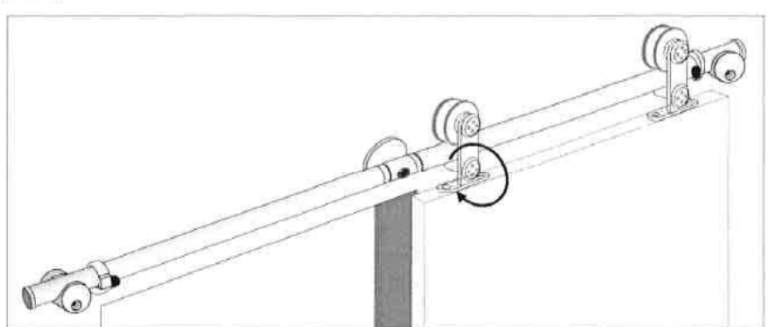

MONTAGE HANDLEIDING ALBO STYLE SCHUIFDEURSYSTEEM

1

2

4

5

7

open